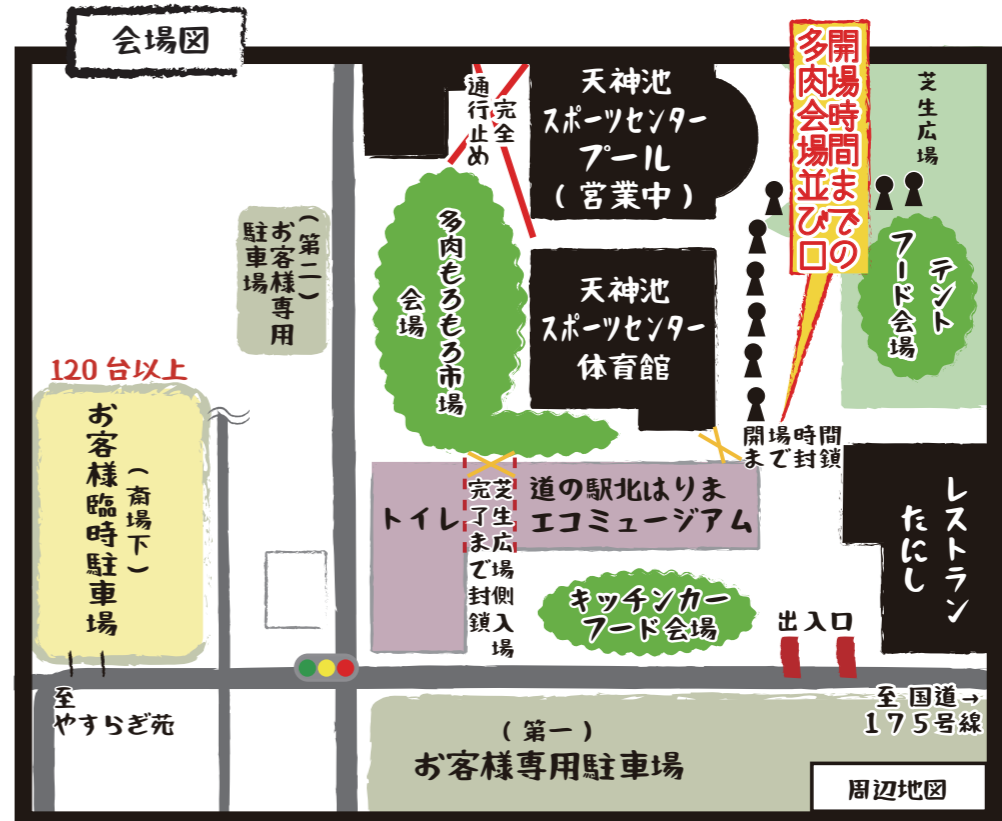

北はりまで多肉祭開催!

サボテン、ハオルチア、アガベ、ユーフォルビア、メセン、韓国苗、輸入苗、実生苗、交配苗、観葉植物、ブロメリア、盆栽、蘭、塊根植物、花苗、植木、木箱、リム缶、リム鉢、ガーデン雑貨、その他フードもるもる。

おまえが黒王丸か。去年みたいにすっきりしてやらん

多肉もるもる市場 vol.8

あら。2回ある

*画像はイメージです。

開催場所：道の駅北はりまエコミュージアム周辺
2022年11月6日(日)&11月13日(日)10時から15時 雨天決行

会場内にて
10時の開場時間までは体育館東側に並んでください
(右図参照)
10時になれば芝生広場側出入口から先に開場し全直入場後、トイレ横出入口を開場します。

当日、本部にて「多肉もるもる市場当日バイブル」配布、募金活動をしています。

駐車場にて
第一駐車場・第二駐車場・パイパス下駐車場は、道の駅開店前の為、封鎖されています。早朝に来られる方は斎場下駐車場をご利用ください。

!!!
当日臨時駐車場もありますが、駐車スペースが少ないので、できるだけ乗り合わせてお越しください。また、近隣施設駐車場には、お停めにならないようお願いいたします。

カーナビは住所か施設名で設定を。

新型コロナウイルス感染拡大防止対策へのご協力願ひ。

- 体調が不安な方は来場をご遠慮願ひます。
- 当日、自宅等での事前検温を願ひします。
- 会場は屋外ですがマスクのご利用を推奨します。
- 飲食の際は、マスクなしでの会話を控えてください。
- 厚生労働省の新型コロナウイルス接触確認アプリ「COCOA」の利用を推奨します。

主催：北はりま田園空間博物館
〒677-0022 兵庫県西脇市寺内517-1
TEL 0795-25-2651
Email info-m@michinoeki-kitaharima.com

地元京都のタコ(宮津、伊根町)と地元卵を使用したこだわりの焼き

2種類をブレンドしたソースで焼く焼きそば、オムそば、フランクフルト